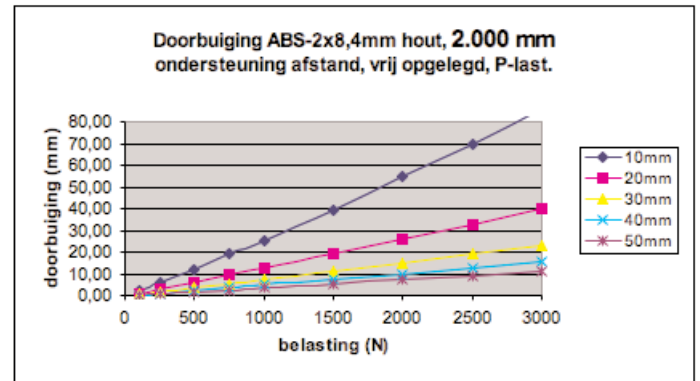

# Doorbuiging ABS 2 x 3,4 mm hout