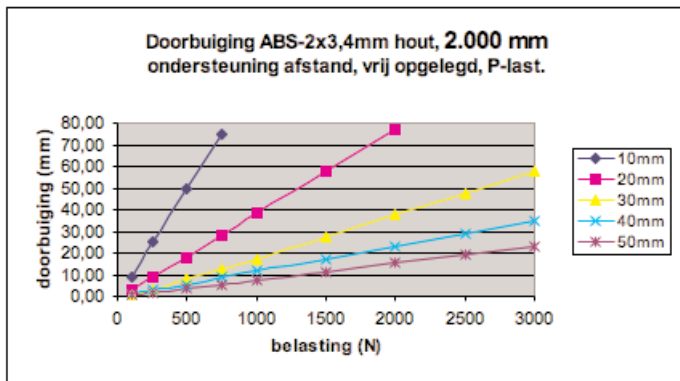

# Doorbuiging ABS 2 x 3,4 mm hout