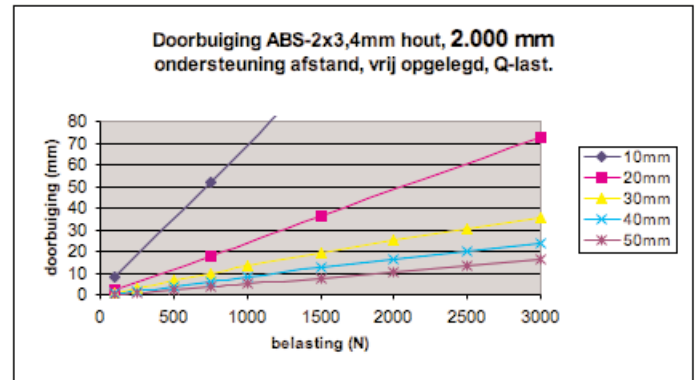

# Doorbuiging ABS 2 x 3,4 mm hout