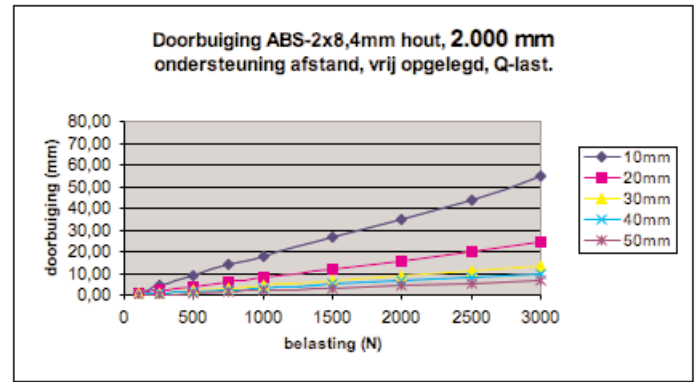

# Doorbuiging ABS 2 x 3,4 mm hout