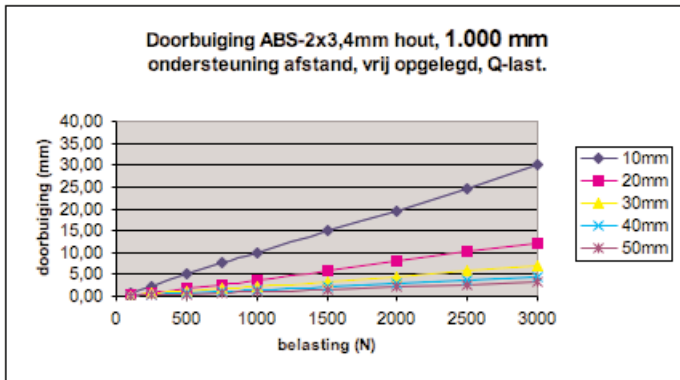

# Doorbuiging ABS 2 x 3,4 mm hout