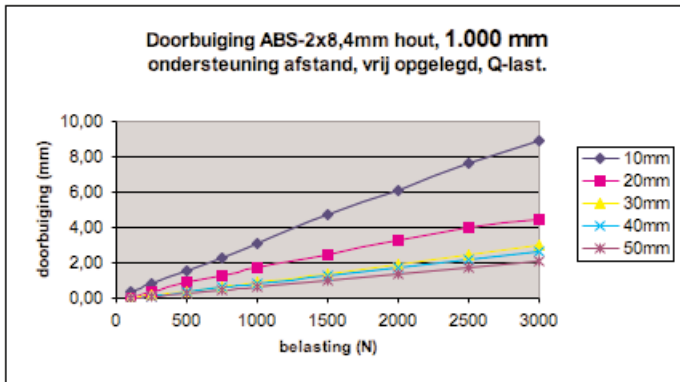

# Doorbuiging ABS 2 x 3,4 mm hout